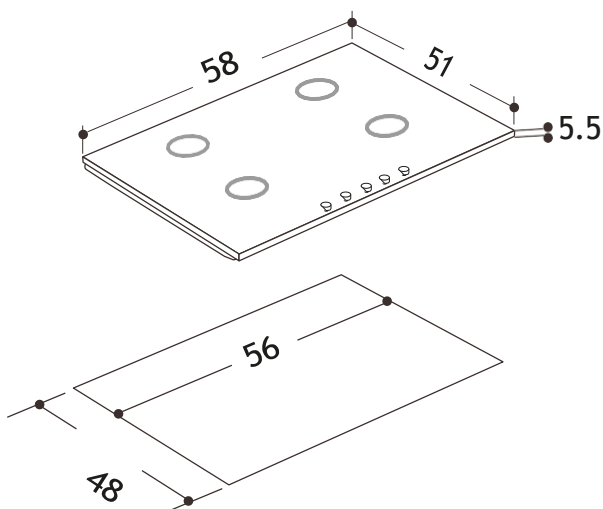

Dibujo Técnico (cm)

www.klimatic.com.pe

Ubn. Santa Catalina - La victoria - Lima
Calle Francisco Almenara 384